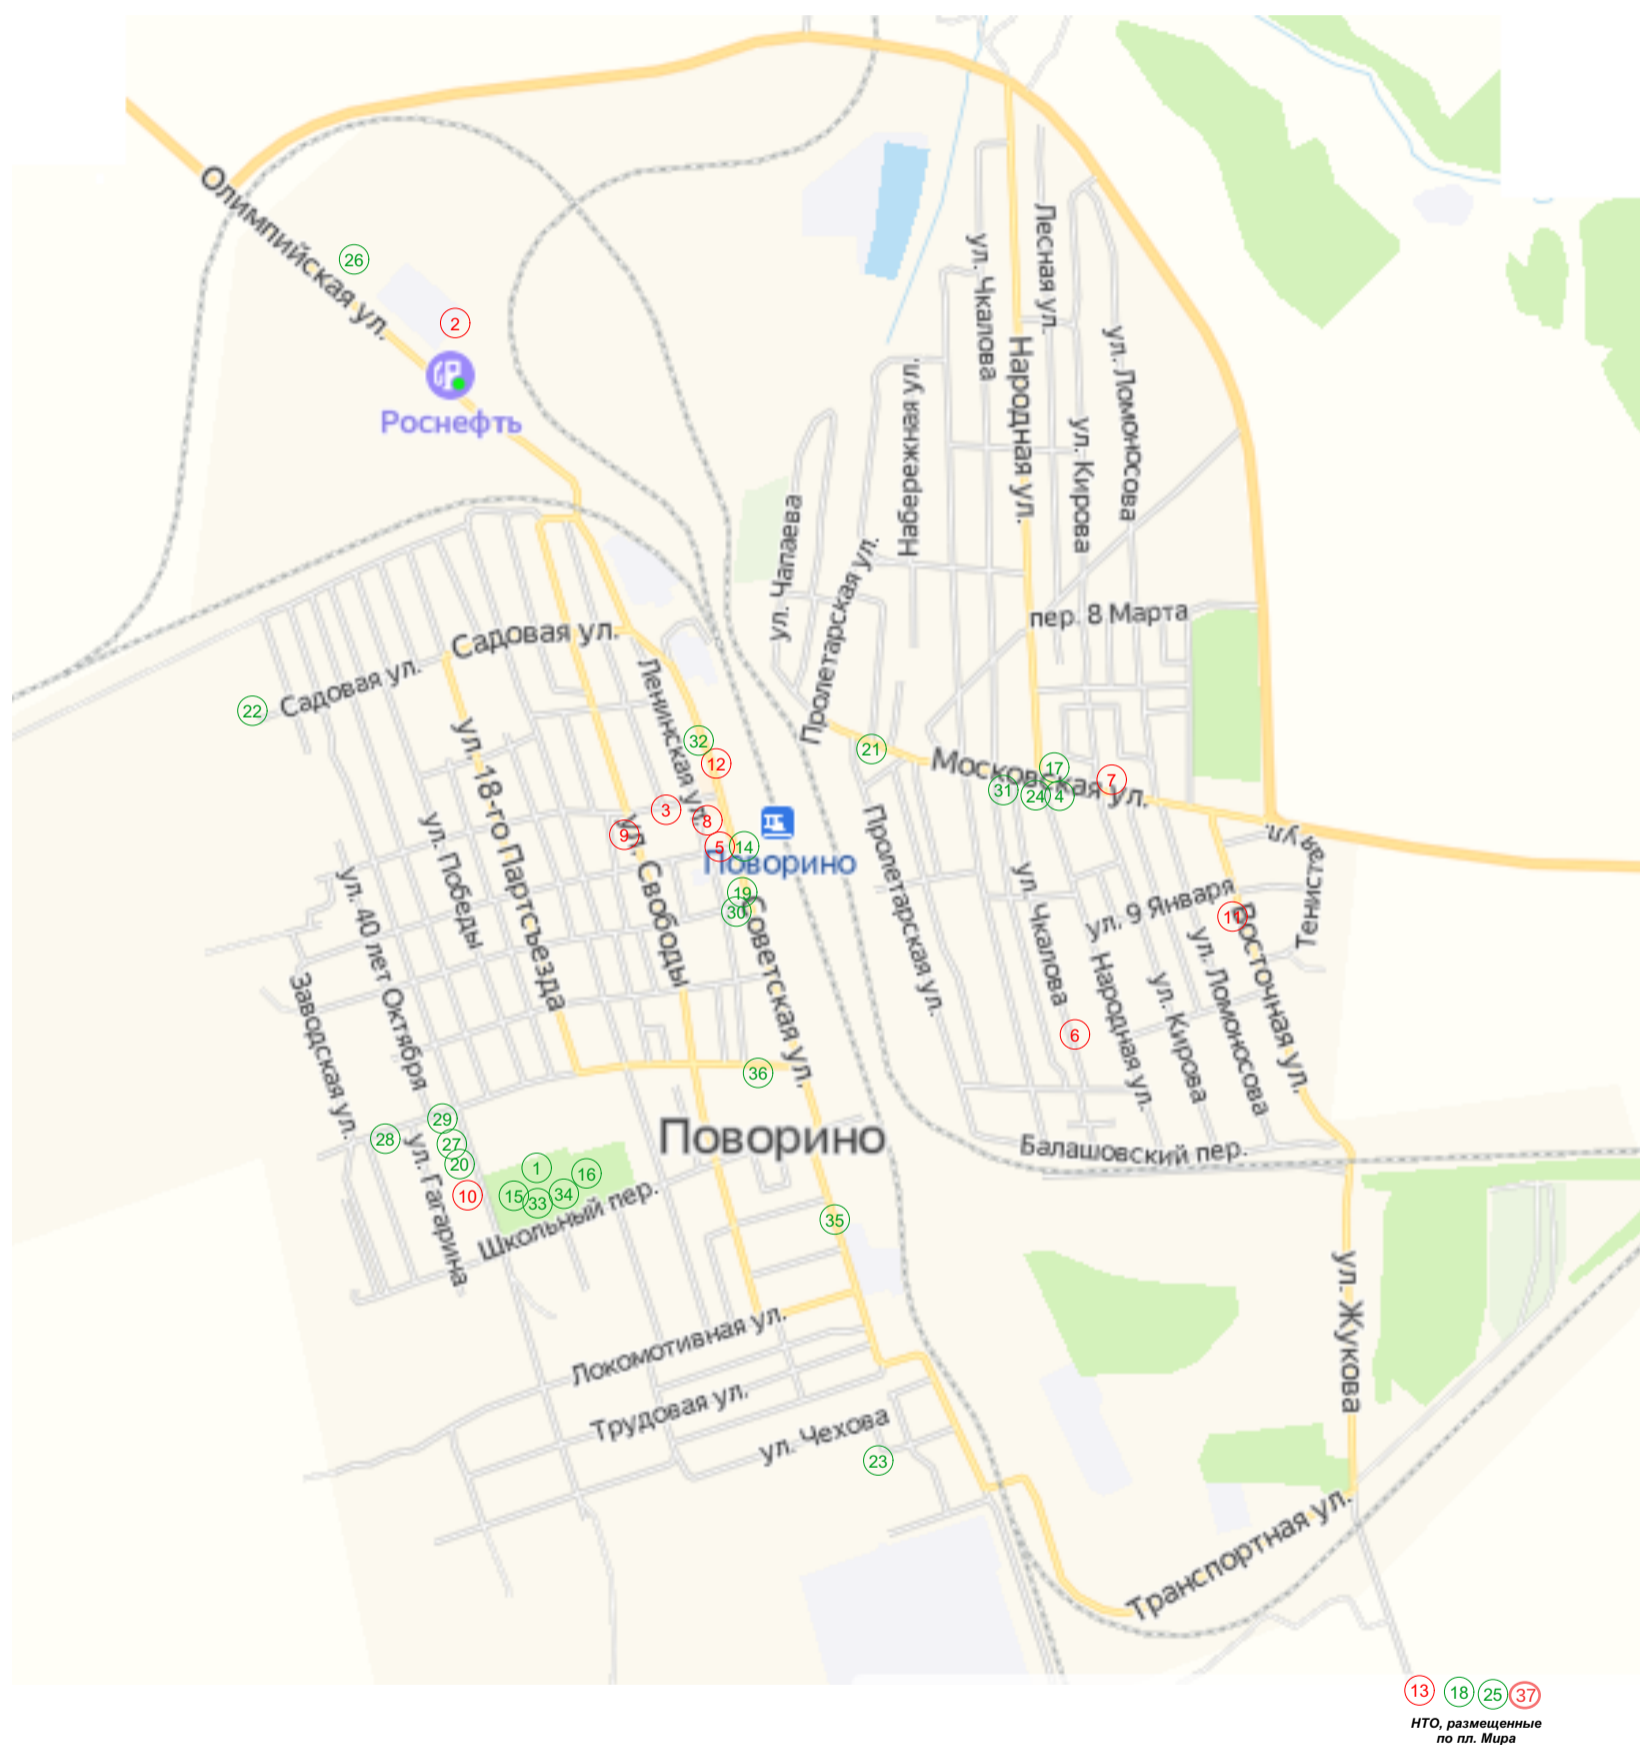

СХЕМА
размещения нестационарных торговых объектов, расположенных на
территории городского поселения город Поворино
Поворинского муниципального района Воронежской области

УСЛОВНЫЕ ОБОЗНАЧЕНИЯ

- 19 постоянные НТО
- 24 сезонные НТО