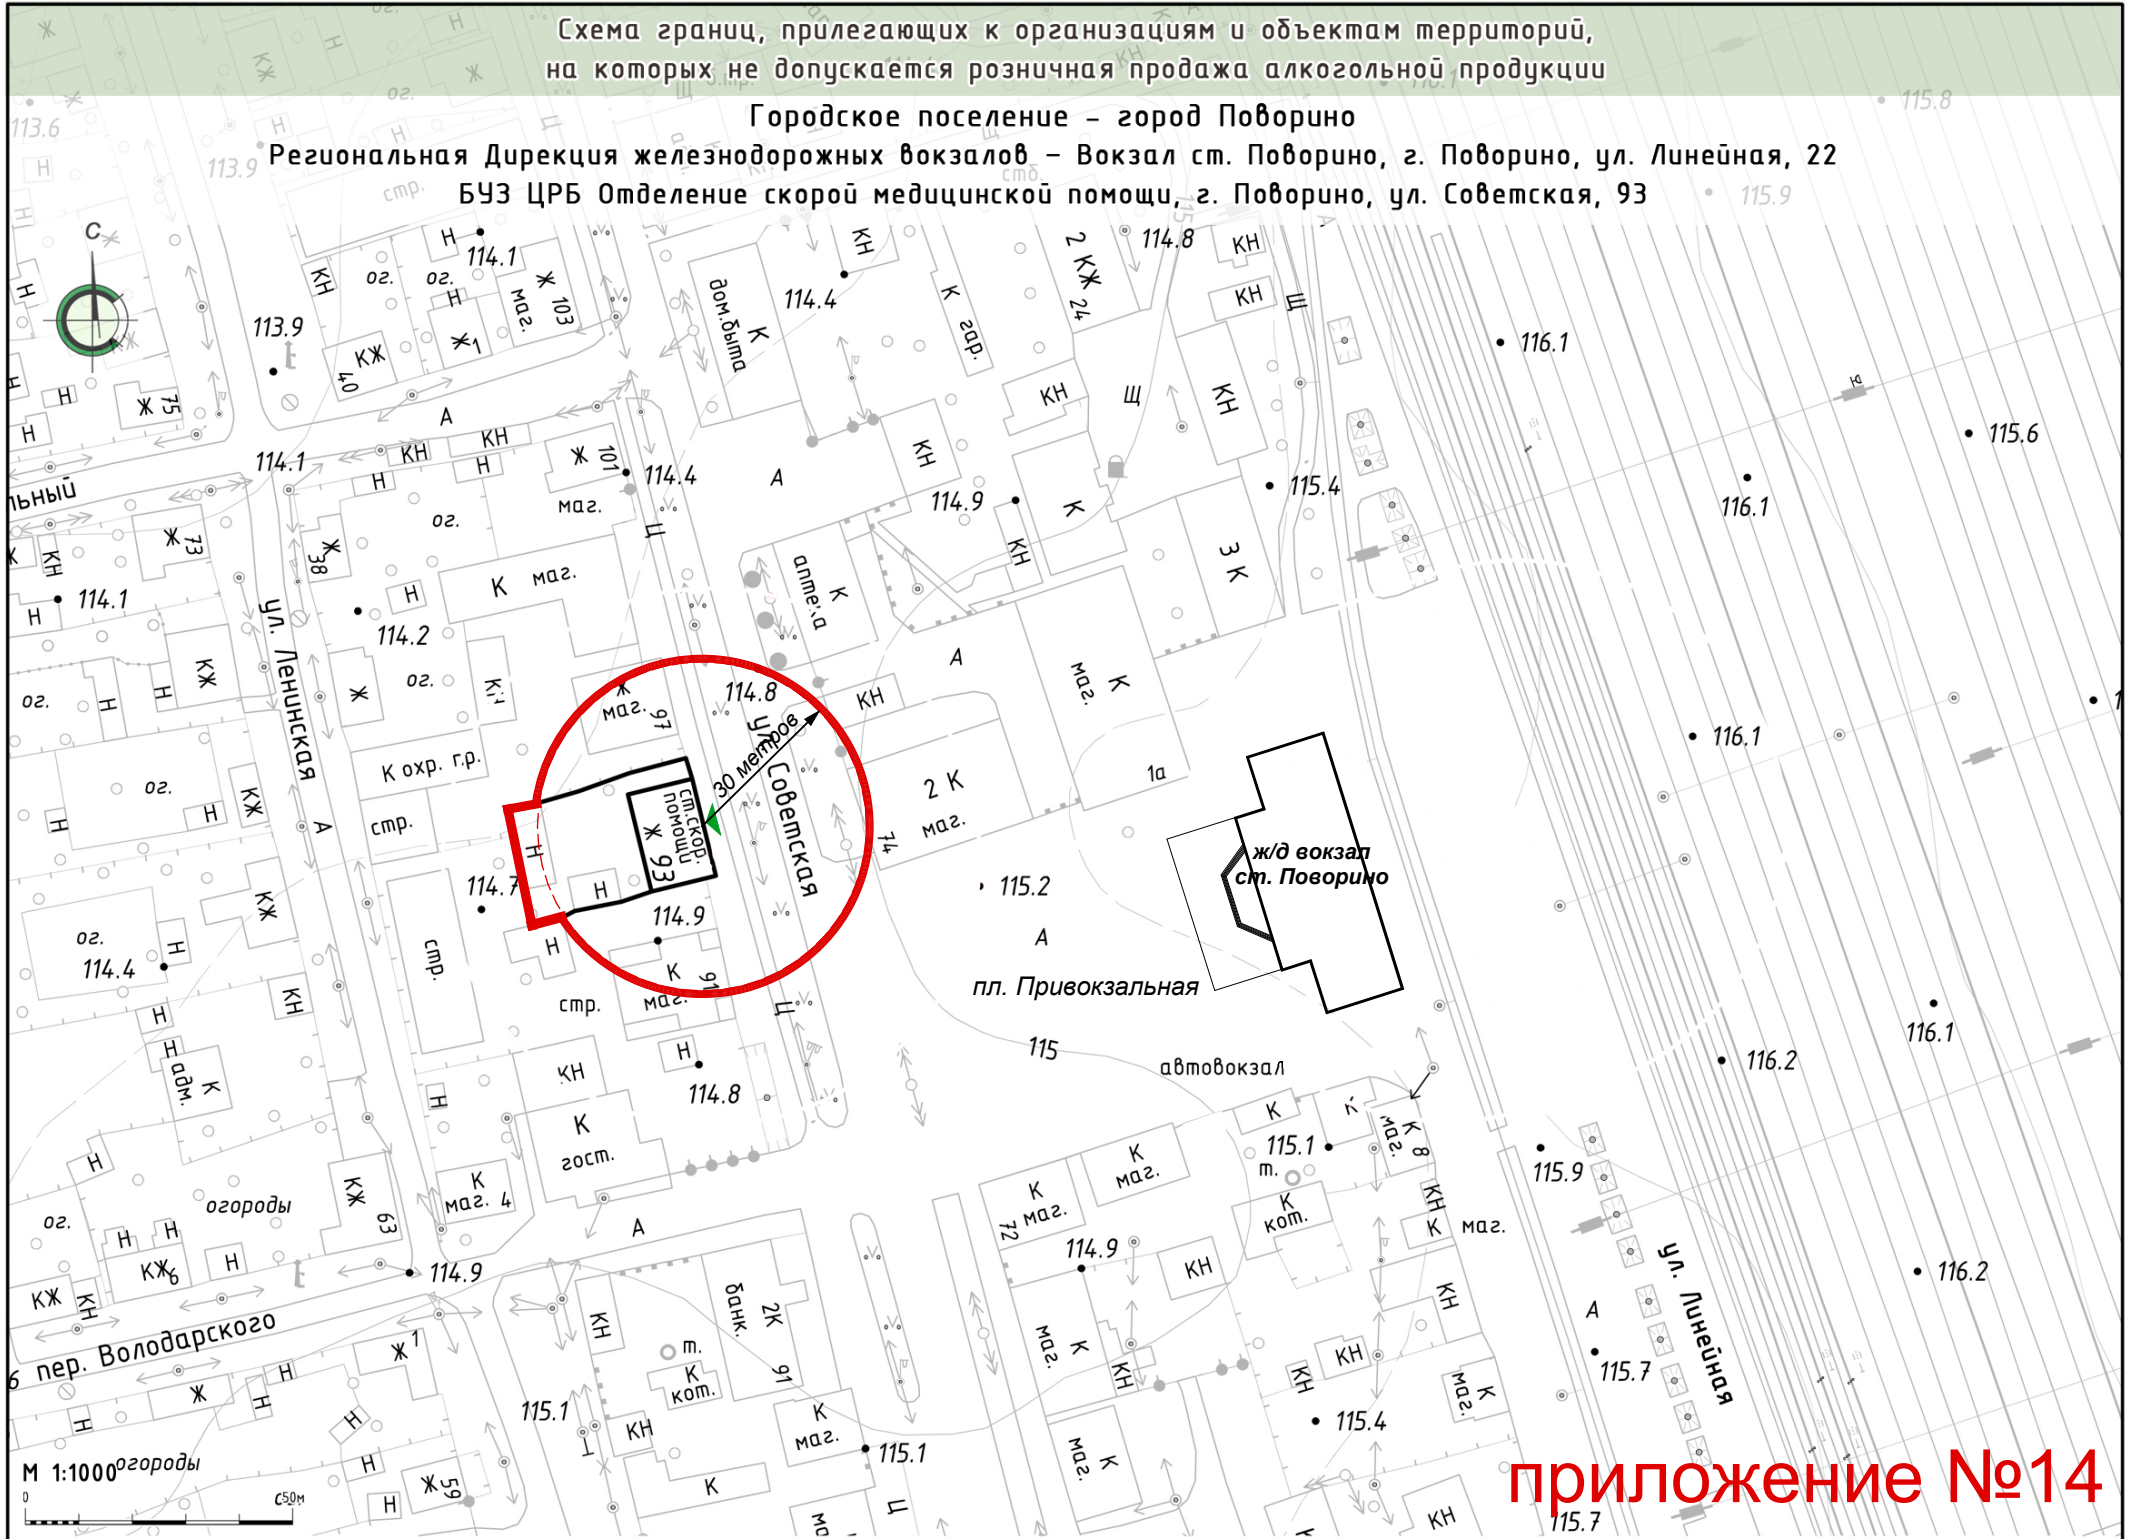

Схема границ, прилегающих к организациям и объектам территорий,
на которых не допускается розничная продажа алкогольной продукции

Городское поселение – город Поворино

Региональная Дирекция железнодорожных вокзалов – Вокзал ст. Поворино, г. Поворино, ул. Линейная, 22

БУЗ ЦРБ Отделение скорой медицинской помощи, г. Поворино, ул. Советская, 93

приложение №14