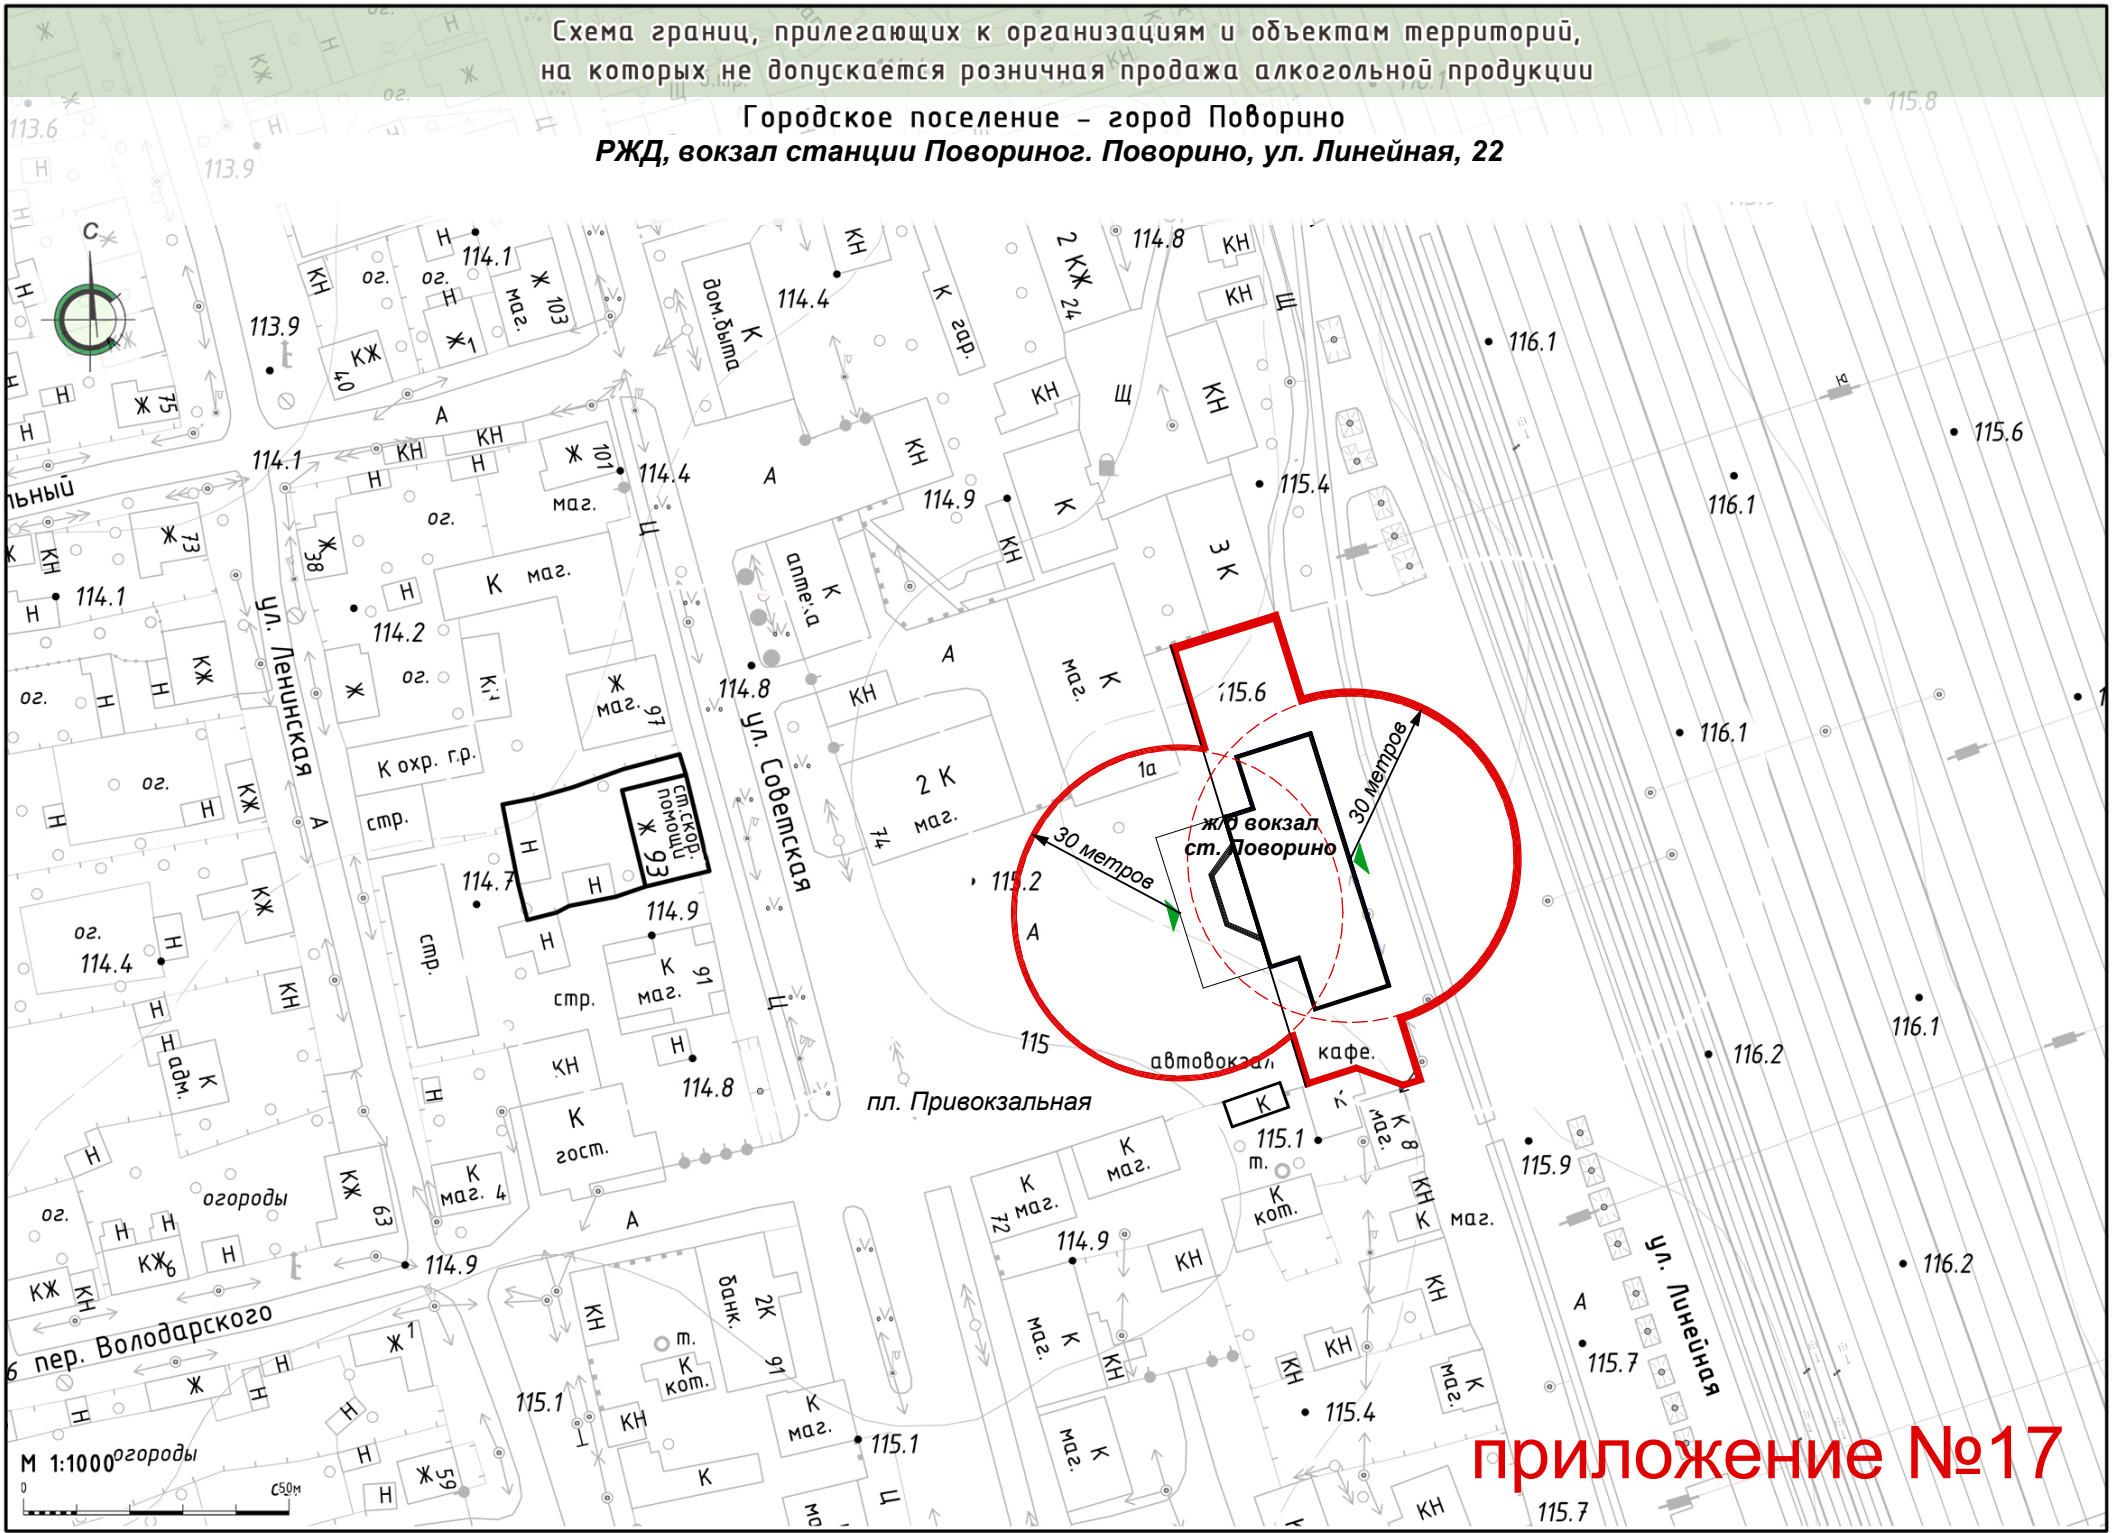

Схема границ, прилегающих к организациям и объектам территорий,
на которых не допускается розничная продажа алкогольной продукции

Городское поселение – город Поворино
РЖД, вокзал станции Повориног. Поворино, ул. Линейная, 22